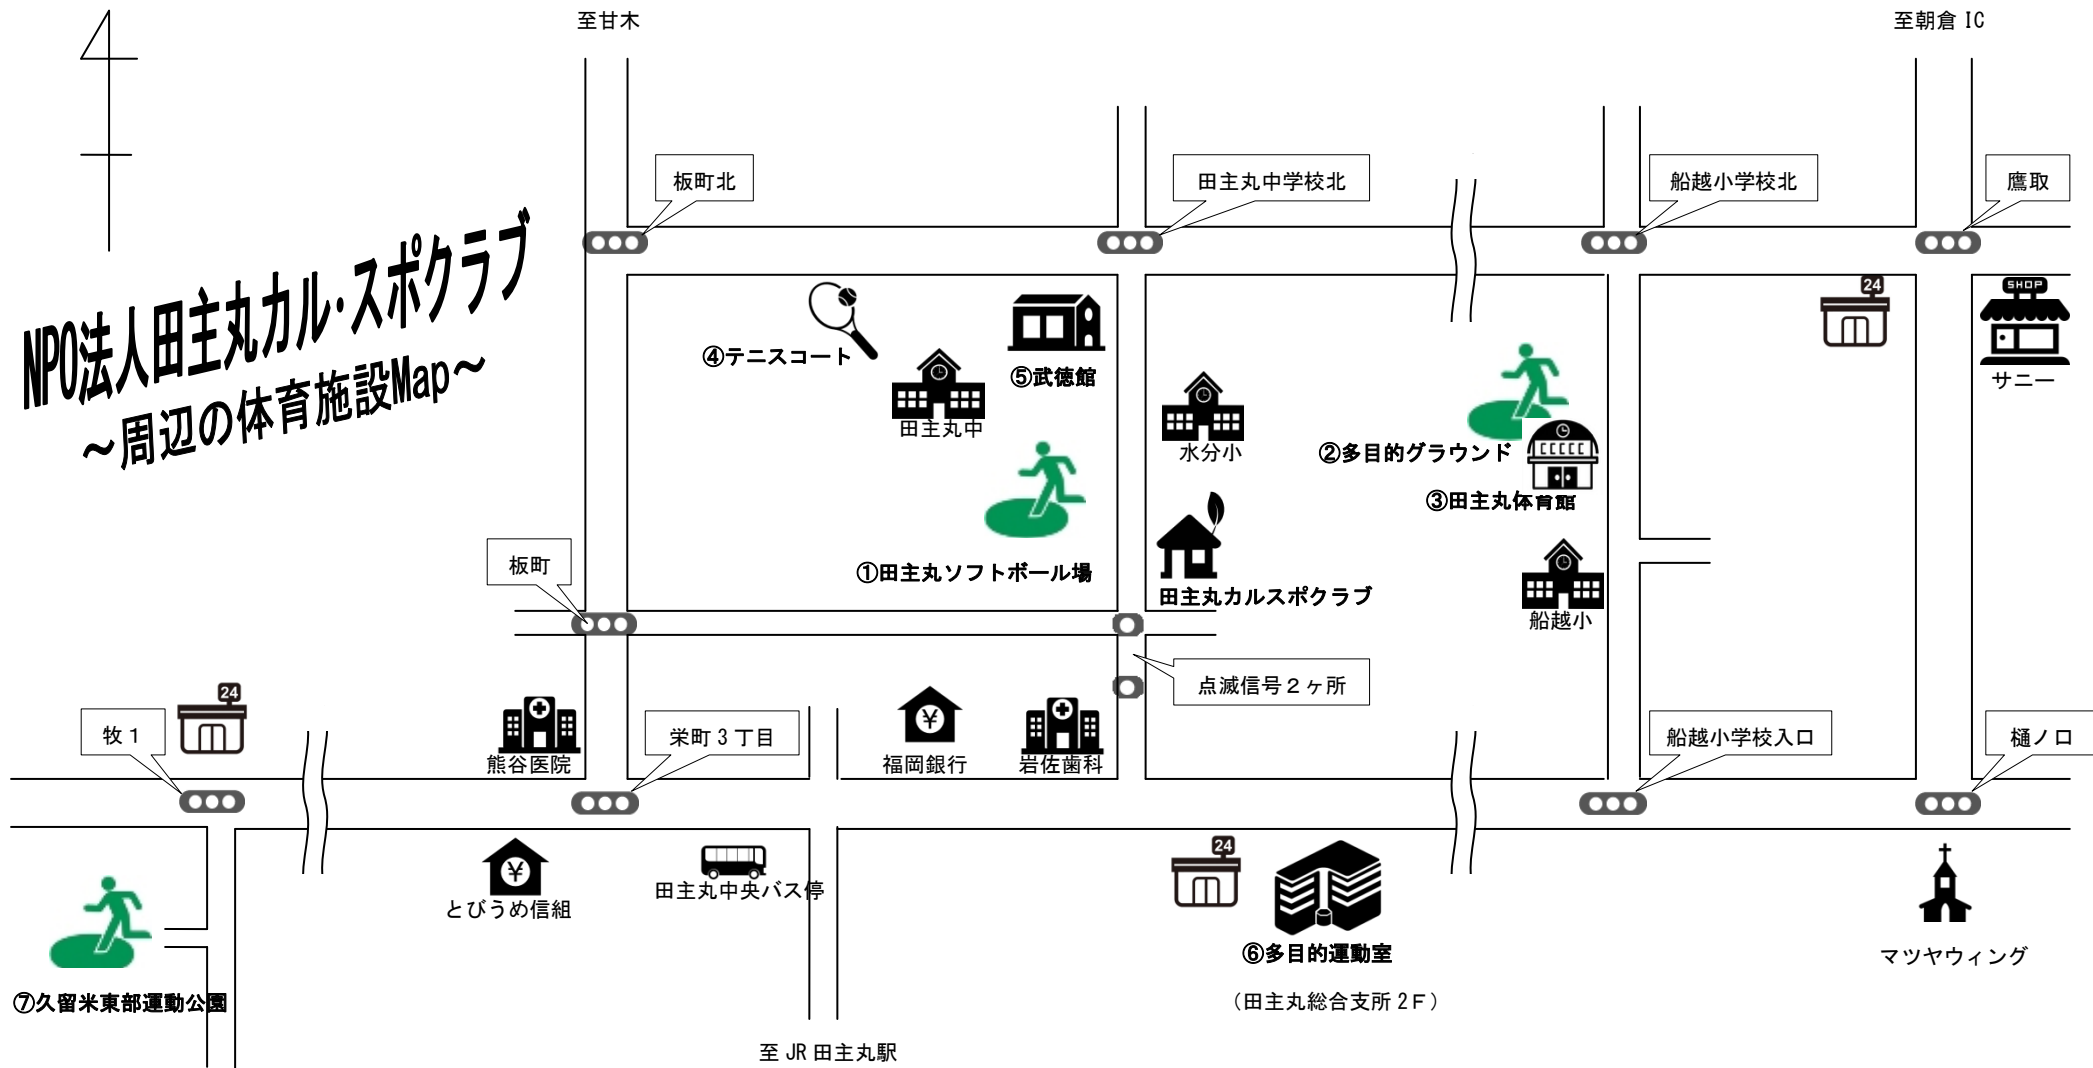

NPO法人田主丸カル・スポクラブ ～周辺の体育施設Map～

【 カル・スポクラブハウスから各施設への所要時間 】

- | | |
|---------------------|-----------------------|
| ①田主丸ソフトボール場…徒歩 1分 | ⑤武徳館……………車で 1分 |
| ②多目的グラウンド……………車で 6分 | ⑥多目的運動室……………車で 3分 |
| ③田主丸体育館…………… ” | ⑦久留米東部運動公園……………車で 13分 |
| ④テニスコート……………車で 2分 | |